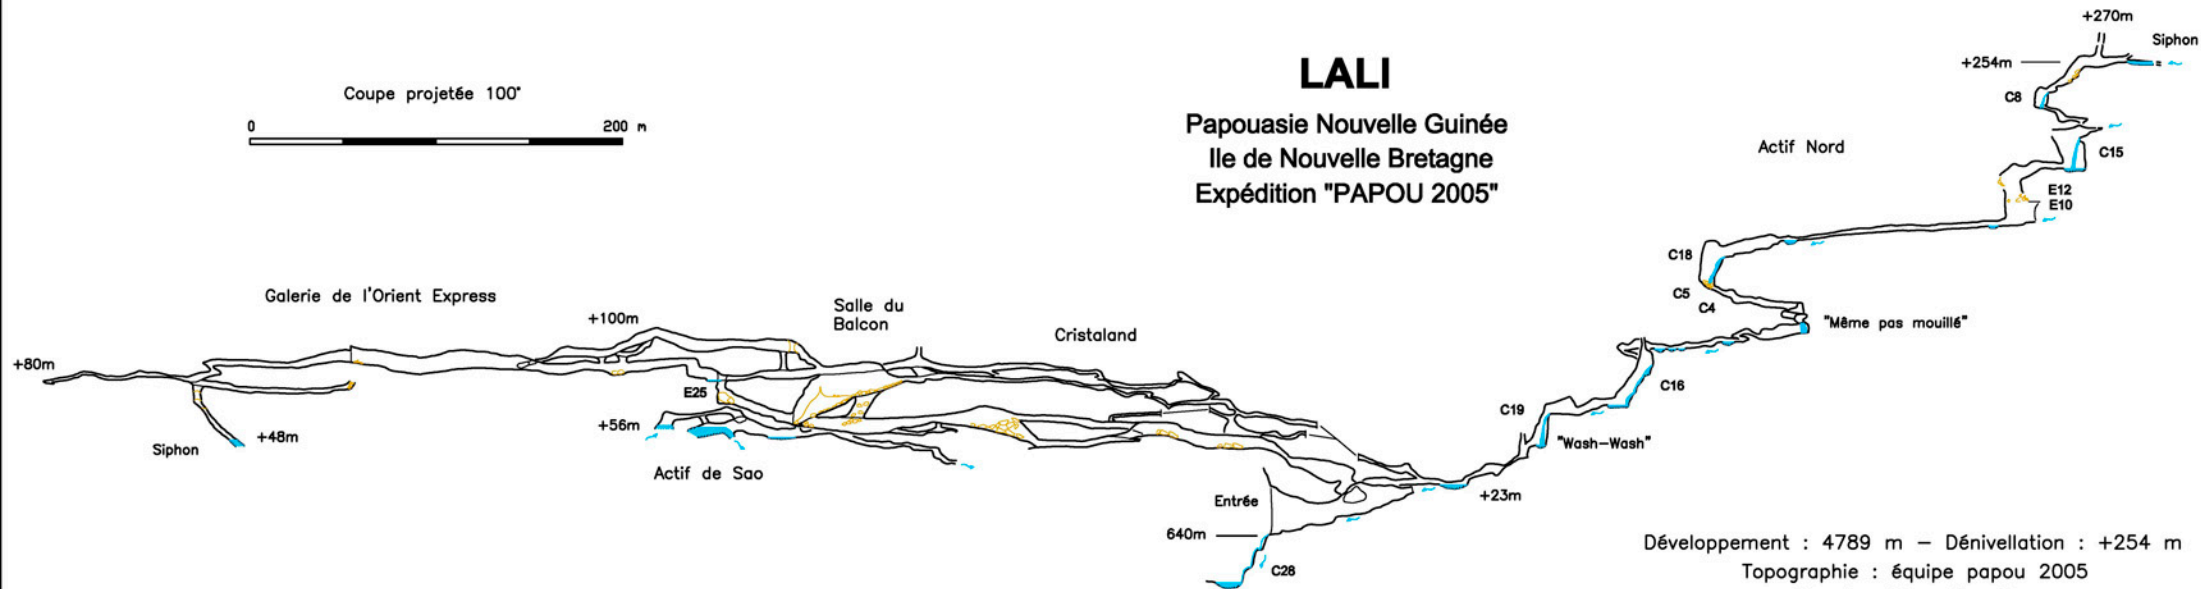

LALI

Papouasie Nouvelle Guinée
Ile de Nouvelle Bretagne
Expédition "PAPOU 2005"

Coupe projetée 100°

Développement : 4789 m – Dénivellation : +254 m

Topographie : équipe papou 2005

Dessin : Marc Faverjon