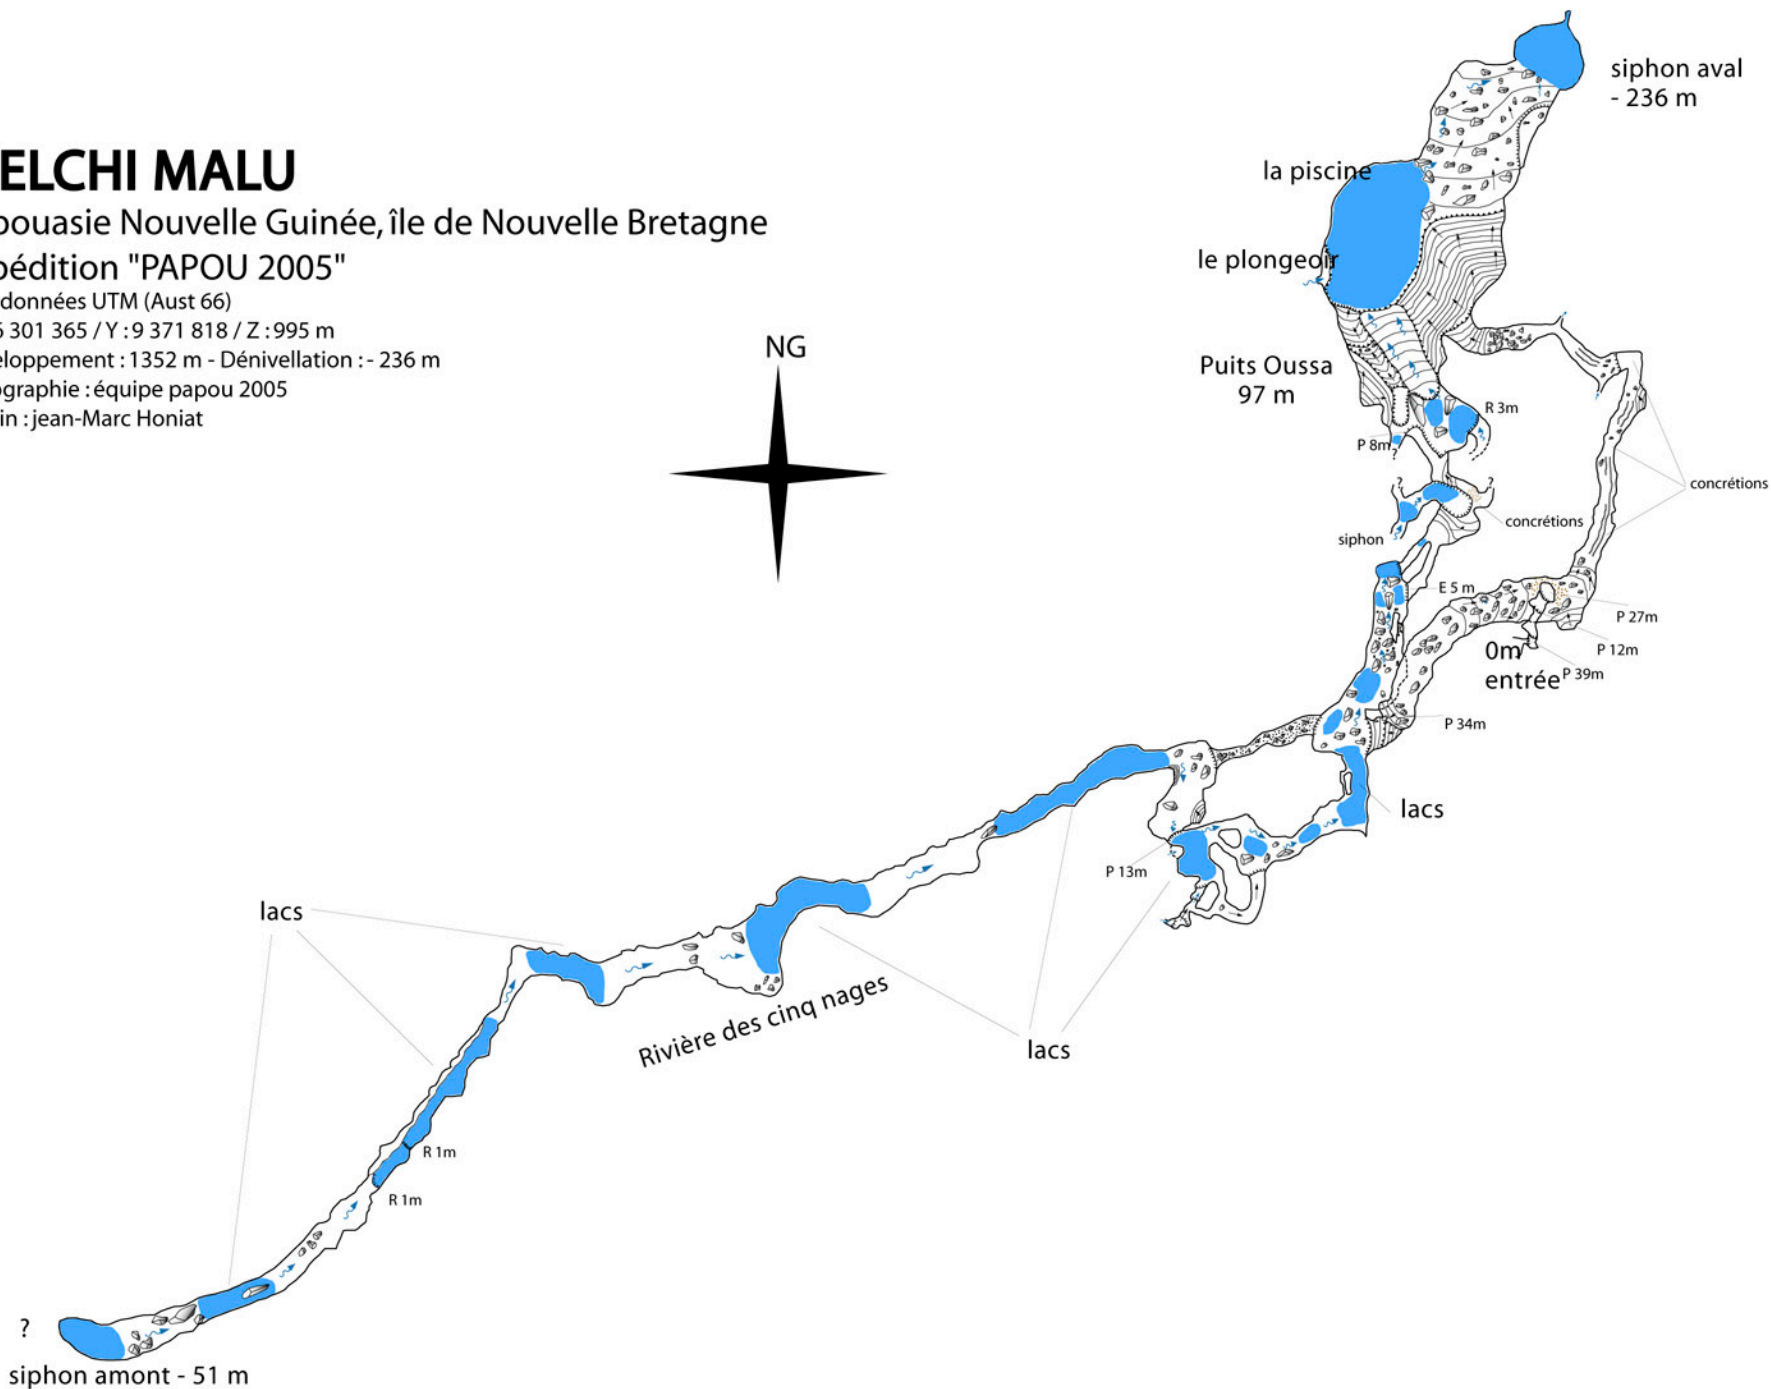

MELCHI MALU

Papouasie Nouvelle Guinée, île de Nouvelle Bretagne

Expédition "PAPOU 2005"

Coordonnées UTM (Aust 66)

X : 56 301 365 / Y : 9 371 818 / Z : 995 m

Développement : 1352 m - Dénivellation : - 236 m

Topographie : équipe papou 2005

Dessin : jean-Marc Honiat

0 200 m